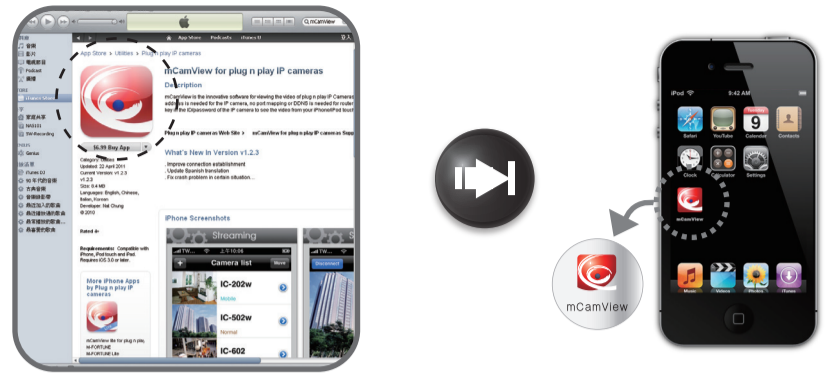

安裝步驟 5.

下載iPhone/iPad與Android手機上的軟體

請從iPhone/iPad上的“App Store”或從Android Market搜尋軟體“mCamView”及下載。