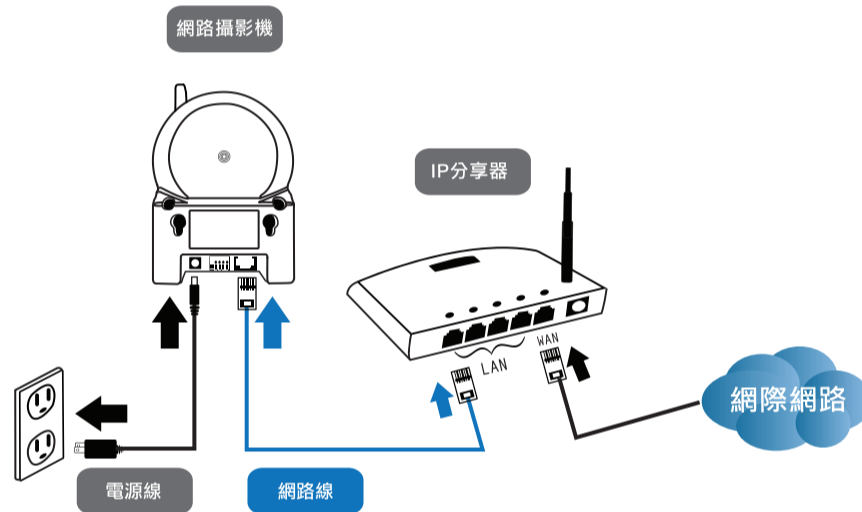

### 包裝內容簡介

網路攝影機

安裝光碟

帳號密碼卡

簡易使用手冊

壁掛螺絲組

變壓器

網路線

#### 連接網路攝影機至網路

1. 請將網路攝影機的電源連接妥當。
2. 請將網路攝影機的網路線連接至IP分享器。
3. 完成1、2後，網路攝影機將經由IP分享器自動取得IP；並請確認攝影機的"狀態指示燈"是否為恆亮之紅燈，若否，請回到1、2確認是否安裝正確。