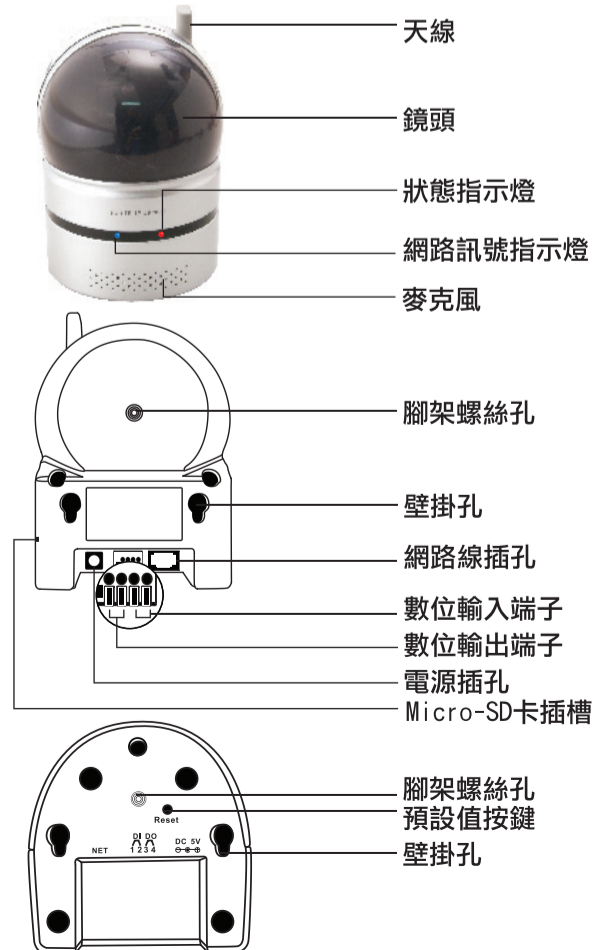

簡易使用手冊

旋轉式網路攝影機

快速安裝說明

包裝內容簡介

帳號密碼卡

安裝步驟 1.

連接網路攝影機至網路

1. 請將網路攝影機的電源連接妥當。
2. 請將網路攝影機的網路線連接至IP分享器。
3. 完成1、2後，網路攝影機將經由IP分享器自動取得IP；並請確認攝影機的"狀態指示燈"是否為恆亮之紅燈，若否，請回到1、2確認是否安裝正確。

產品外觀簡介

安裝步驟 2.

安裝CamView軟體

將安裝光碟置入您的電腦，稍候幾秒將顯示自動播放介面，請點選"Install Management Software"，並依指示逐步安裝。