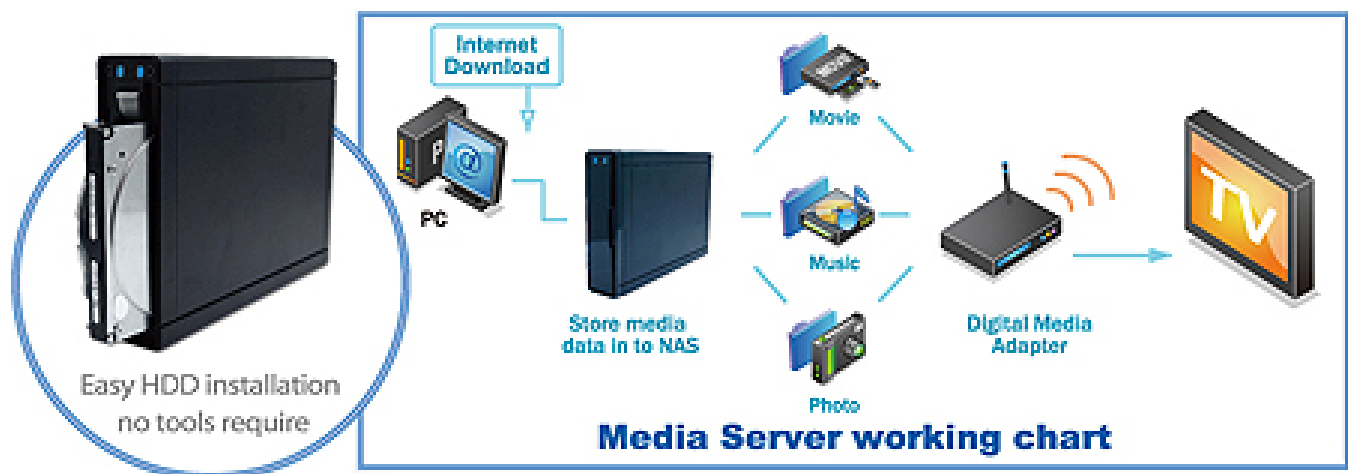

# 1-Bay Gigabit NAS 儲存設備

## 1. 產品概述

1-Bay Gigabit NAS 儲存設備是一個簡單使用和節省成本的錄影設備。提供一體成形的 NAS 儲存設備給 SOHO 和家用的使用族群去儲存，備份，管理，和資料的分享。使用最新的網路附加儲存技術可以允許工作站鏈結資訊，通過相同的資料網路連接。支援十億位元傳輸速率，並使大型檔可以通過乙太網路傳輸。

## 2. 特點

- 支援 http 基本網頁 GUI (V.2.25b)
- 支援 SAMBA (v3.0.30)
- 支援 FTP 伺服器 (NTP4.1.73)
- 支援 BT 伺服器 (Torrentflux 1.11)
- 支援 UPNP 規格 1.0
- 支援 DLNA 伺服器 (Sysbas V 3.3)
- 支援 BT & ML-Donky 伺服器; 無需電腦資源, 下載資料
- 支援 DLNA 伺服器 可於大部分的 DMA 和 Play station 3 上使用
- 支援 NAS to NAS 遠端備份, scheduling 和 透過網路增量備份
- NAS to NAS 增量備份-可以備份檔案從 QUAD BAY NAS 到其他遠端的 QUAD BAY NAS 它是最穩定和節省成本的解決辦法來防止整個公司資料因火災或其他災難被偷或是損害
- 支援 10/100/1000 Mbps 傳輸速率
- 吞吐量讀 15MB/s, 寫 12MB/s
- 支援 Protocol TCP/IP, NBNS
- 支援 DHCP 伺服器/client (自動偵測)
- 支援 USB2.0 規格 (480Mbps)
- 支援 SATA II 規格 (3Gbps)
- 支援影印機伺服器
- 支援外部 USB 儲存 (只支援 FAT32 )
- 液晶顯示器狀態指示
- 支援 USB2.0 和 SATA II 介面
- 最高每個 HDD 支援至 2TB
- 鋁機箱 + 塑膠前/後面板
- 支援 OS: Vista(所有版本) /XP Professional/Home Edition, 2000, Mac OS X 等等